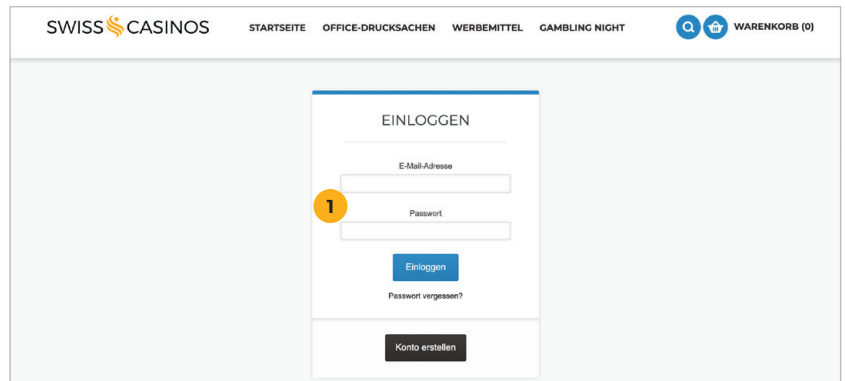

scswebtoprint.ch

1 Einloggen

E-Mail-Adresse: **persönliche E-Mail-Adresse**
Passwort: **scs2020** (Initialpasswort)