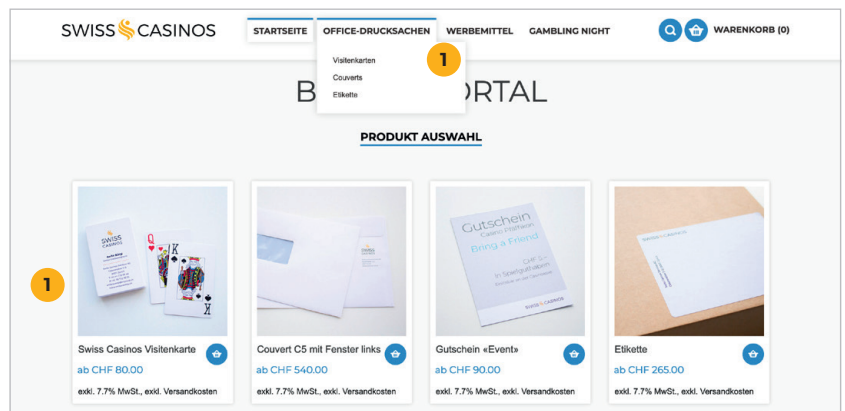

Produkt bestellen

1 Produkt auswählen unter den **Produkt-Rubriken** oder **Produktbild** auswählen z.B. Visitenkarten

2 Auflage bestimmen und anklicken

3 Personalisieren anklicken
 Weiterführung auf die Personalisierungsseite des ausgewählten Produkts

Produkt personalisieren

- 1 Textfelder ausfüllen
- 2 Casino-Standort auswählen
- 3 Rückseiten-Sujet auswählen
- 4 Aktualisieren
Die Voransicht der Visitenkarte wird aktualisiert und kann kontrolliert werden.
- 5 Wechsel zwischen Vorder- und Rückseite
- 6 Hochoflösende Vorschau
z.B. für Kontrolle
- 7 Vorschau geprüft
Anklicken, wenn das Produkt **kontrolliert** und für die Bestellung bereit ist.
- 8 Zum Warenkorb hinzufügen