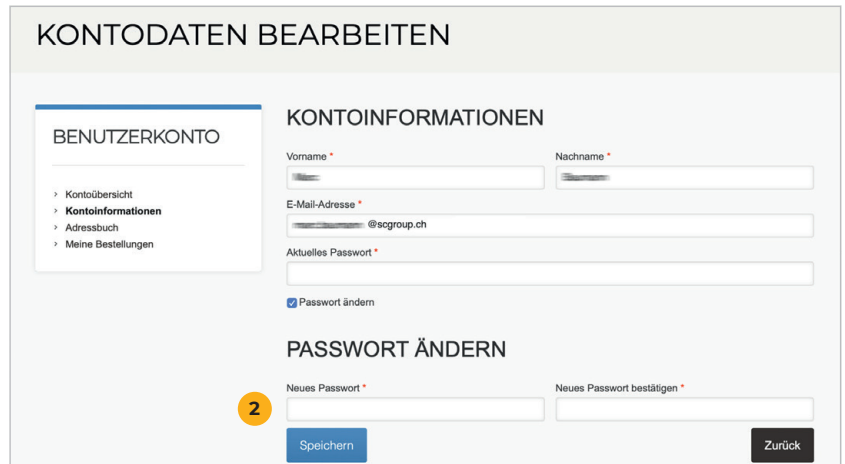

scswebtoprint.ch

1 Einloggen

E-Mail-Adresse: **persönliche E-Mail-Adresse**
 Passwort: **scs2020** (Initialpasswort)

2 Passwort ändern

Nach 1. Login unter **Benutzerkonto** -> **Kontaktinformationen** ein persönliches Passwort erstellen und speichern.

Produkt bestellen

1 Produkt auswählen unter den **Produkt-Rubriken** oder **Produktbild** auswählen z.B. Visitenkarten

2 Auflage bestimmen und anklicken

3 Personalisieren anklicken
 Weiterführung auf die Personalisierungsseite des ausgewählten Produkts

Produkt personalisieren

- 1 Textfelder ausfüllen
- 2 Casino-Standort auswählen
- 3 Rückseiten-Sujet auswählen
- 4 Aktualisieren
Die Voransicht der Visitenkarte wird aktualisiert und kann kontrolliert werden.
- 5 Wechsel zwischen Vorder- und Rückseite
- 6 Hochoflösende Vorschau
z.B. für Kontrolle
- 7 Vorschau geprüft
Anklicken, wenn das Produkt **kontrolliert** und für die Bestellung bereit ist.
- 8 Zum Warenkorb hinzufügen